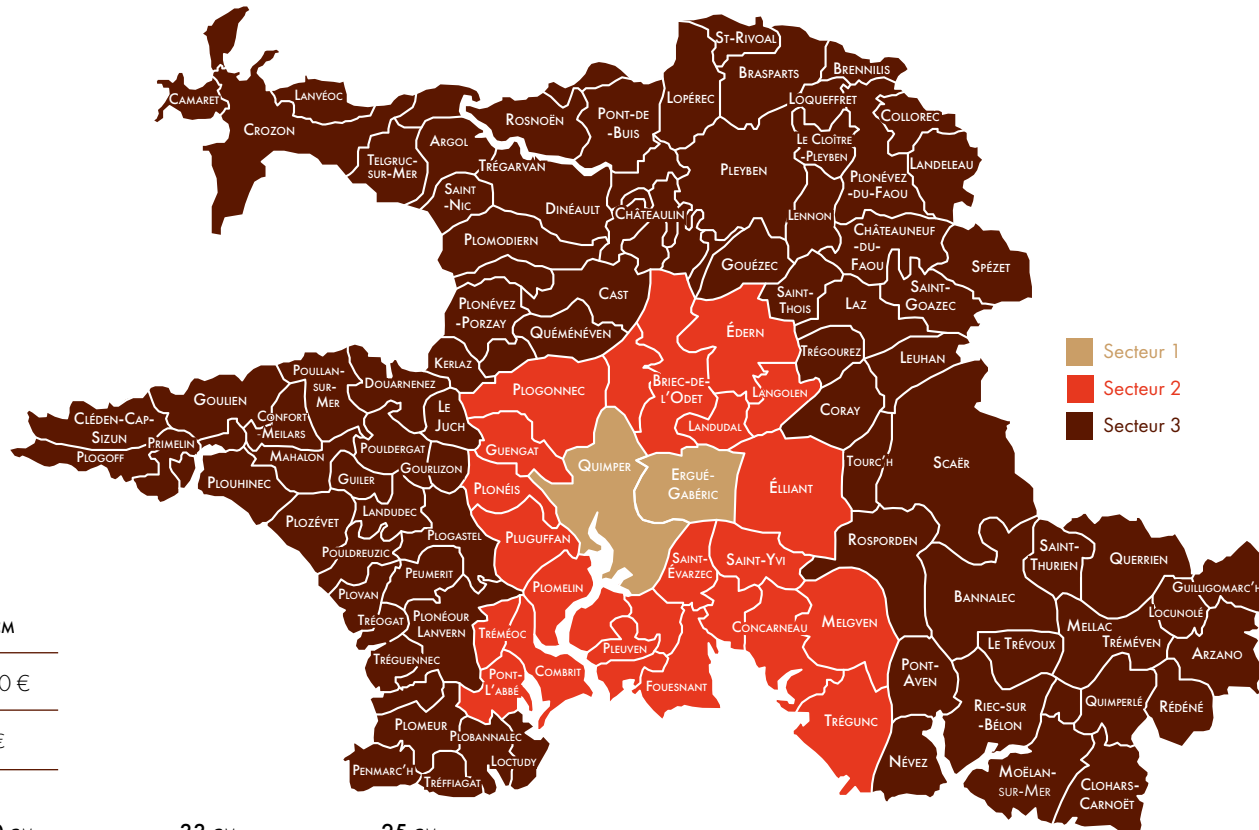

AUSSI AU DRIVE

SAC DE BÛCHES 40 LITRES

COUPES EN 50, 40 OU 33 CM
PRIX UNITAIRE : 8,90 €

SAC DE CHÛTES DE BOIS 40 LITRES

COUPES ENTRE 8 ET 15 CM
PRIX UNITAIRE : 5,40 €

COMMANDEZ PAR TÉLÉPHONE AU 02 98 94 60 31

OU PAR MAIL atelier.bois@kanarmor.fr

VENEZ RETIRER VOTRE MARCHANDISE À L'ESAT DE KERGONAN

ZI DU PETIT GUÉLEN

1 À 5, RUE FANCH BÉGOT

29000 QUIMPER