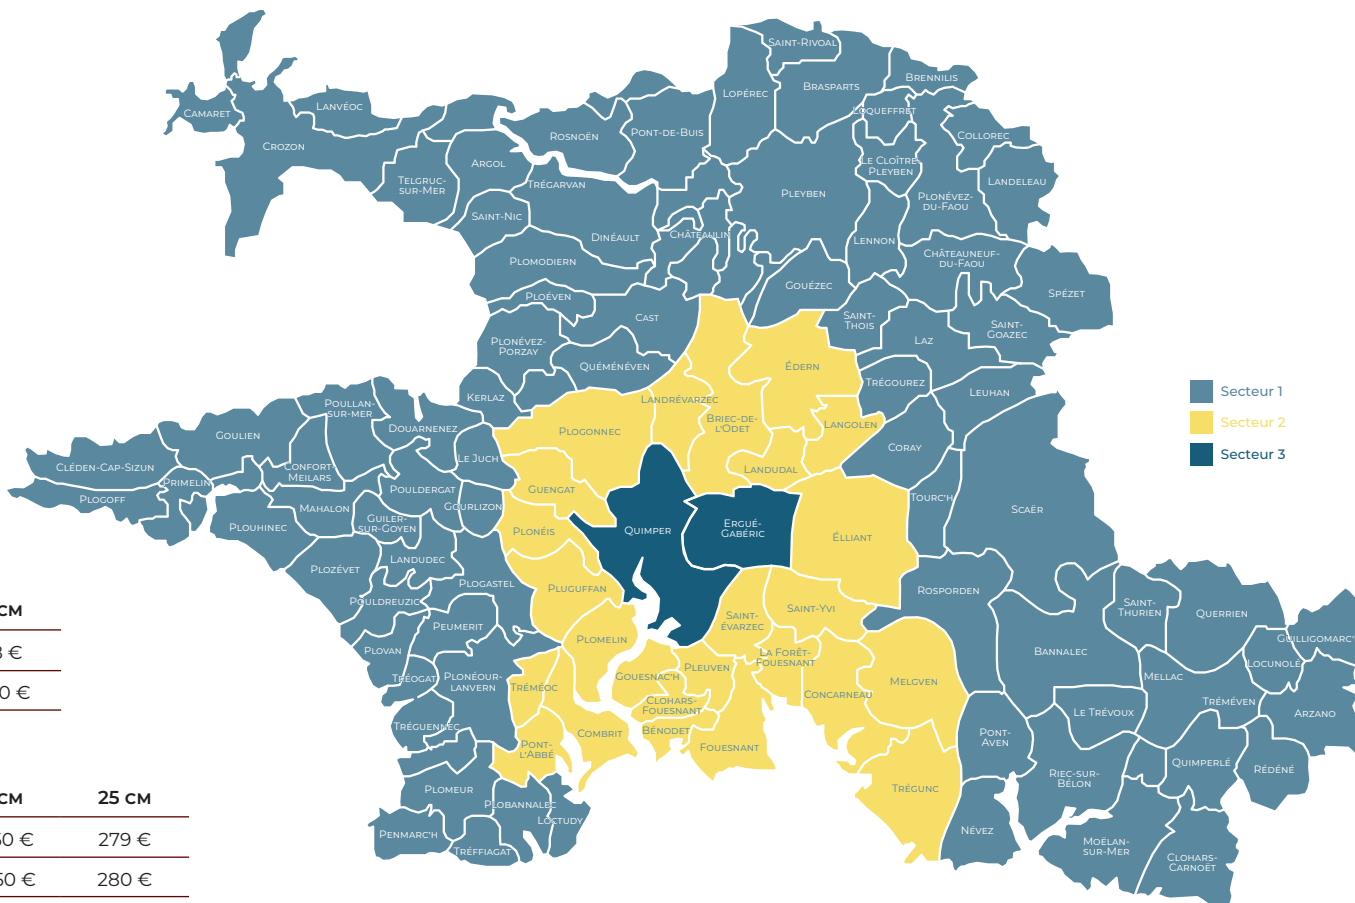

À RETIRER AU DRIVE

	50 CM	40 CM	33 CM	25 CM
1 BOX (1,20 M³) EN VRAC	148 €	169 €	190 €	238 €
1 TIERS DE BOX (0,40 M³) EN VRAC	58 €	68 €	76,50 €	92,50 €

LIVRÉ EN VRAC

	SECTEUR	50 CM	40 CM	33 CM	25 CM
1 BOX (1,20 M³)	1	189 €	210 €	231,50 €	279 €
	2	190 €	211 €	232,50 €	280 €
	3	193 €	214 €	235,50 €	283 €
2 BOX (2,40 M³)	1	325 €	366,50 €	410 €	504 €
	2	331 €	372,50 €	416 €	510 €
	3	347,50 €	389 €	432,50 €	527 €

LIVRÉ ET RANGÉ

	SECTEUR	50 CM	40 CM	33 CM	25 CM
1 BOX (1,20 M³)	1	219,50 €	240 €	261,50 €	309 €
	2	221,50 €	241 €	263 €	310 €
	3	223,50 €	244 €	266 €	313,50 €
2 BOX (2,40 M³)	1	375,50 €	417 €	461 €	555 €
	2	382 €	423,50 €	467 €	561 €
	3	398 €	439,50 €	483,50 €	577,50 €

LES PRODUITS À RETROUVER AU DRIVE

SAC DE BÛCHES 40 LITRES

COUPES EN 50, 40 OU 33 CM
PRIX UNITAIRE : 9 €

SAC DE CHUTES DE BOIS 40 LITRES

COUPES ENTRE 8 ET 15 CM
PRIX UNITAIRE : 5,60 €

COMMANDES

02 98 94 60 31

atelier.bois@kanarmor.fr

RETRAIT DES MARCHANDISES

ESAT de Kergonan
ZI du Petit Guélen
1 à 5, rue Fanch Bégot
29000 Quimper